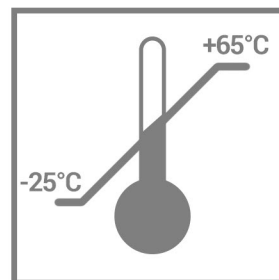

JE NE SUIS PAS EN BOIS

MERCI DE NE PAS JETER ET CONSERVER EN TANT QUE CARTE D'INFORMATIONS

INFORMATIONS GENERALES

COMPOSITION 100% POLYSTYRÈNE

ADAPTÉ POUR UNE TEMPÉRATURE ENTRE 25° ET 65°C

COMMENT L'UTILISER CONVENABLEMENT